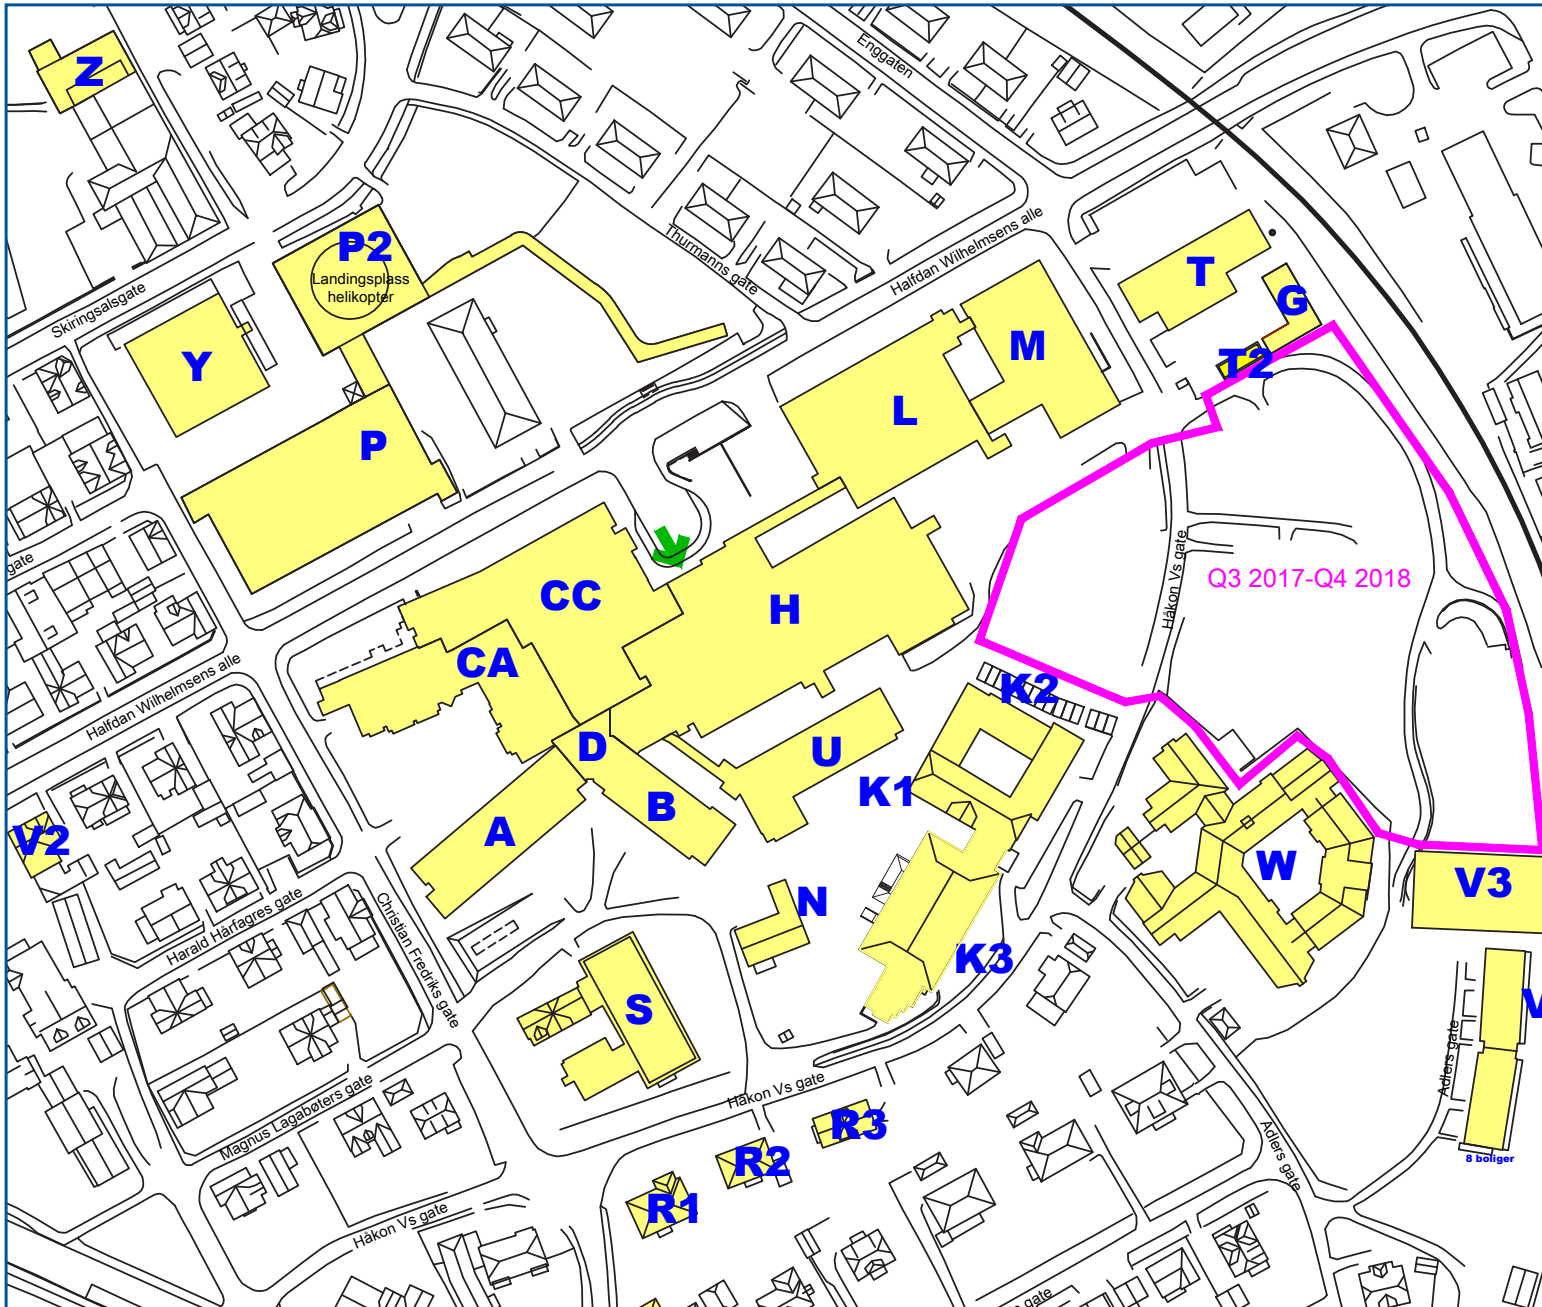

Sykehusområdet ved SiV-Tønsberg

- Bygg A, B, CA og D** Sengeposter
- Bygg CC** Poliklinikker
- Bygg H** Behandlingsbygg
- Bygg K** Psykiatri/brystsenter
- Bygg L** Laboratoriebygg, verksted, lager
- Bygg M** Kontor, verksted, kjøkken, poliklinikk/behandling, morsrom, sykehuset, vestfold, vestfold
- Bygg N** Kontorer
- Bygg P** Byggeplass
- Bygg S** Parkeringshus
- Bygg S** Kursrom og stabsenheter
- Bygg T** Teknisk sentral
- Bygg Y** Bedriftshelsetjeneste, kontorer, kurslokaler
- Bygg U** Kontorer
- Bygg V3** Tønsbergprosjektet kontorer
- Bygg W** Tre-i-ett - BUPA
- Bygg Z** Kontorer
- Grønn pil** Hovedinngang
- Markering** Tønsbergprosjektet byggeplass